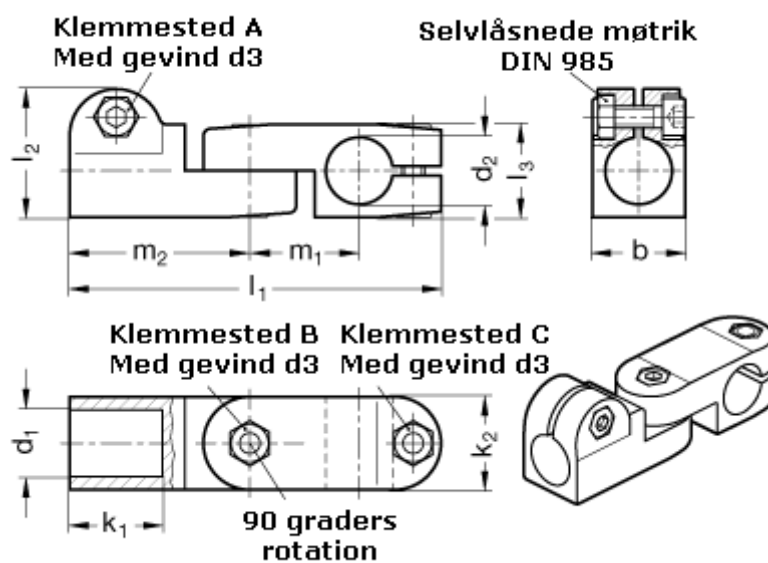

Varenummer: 20287B16B162SW
Beskrivelse: E+G laskeforbindelse
GN287-B16-B16-2-SW

Mål

b = 25	m1 = 29.5
d1 = B16	m2 = 48.5
d2 = B16	
d3 = M 6	
k1 = 25	
k2 = 25	
l1 = 100	
l2 = 34.5	